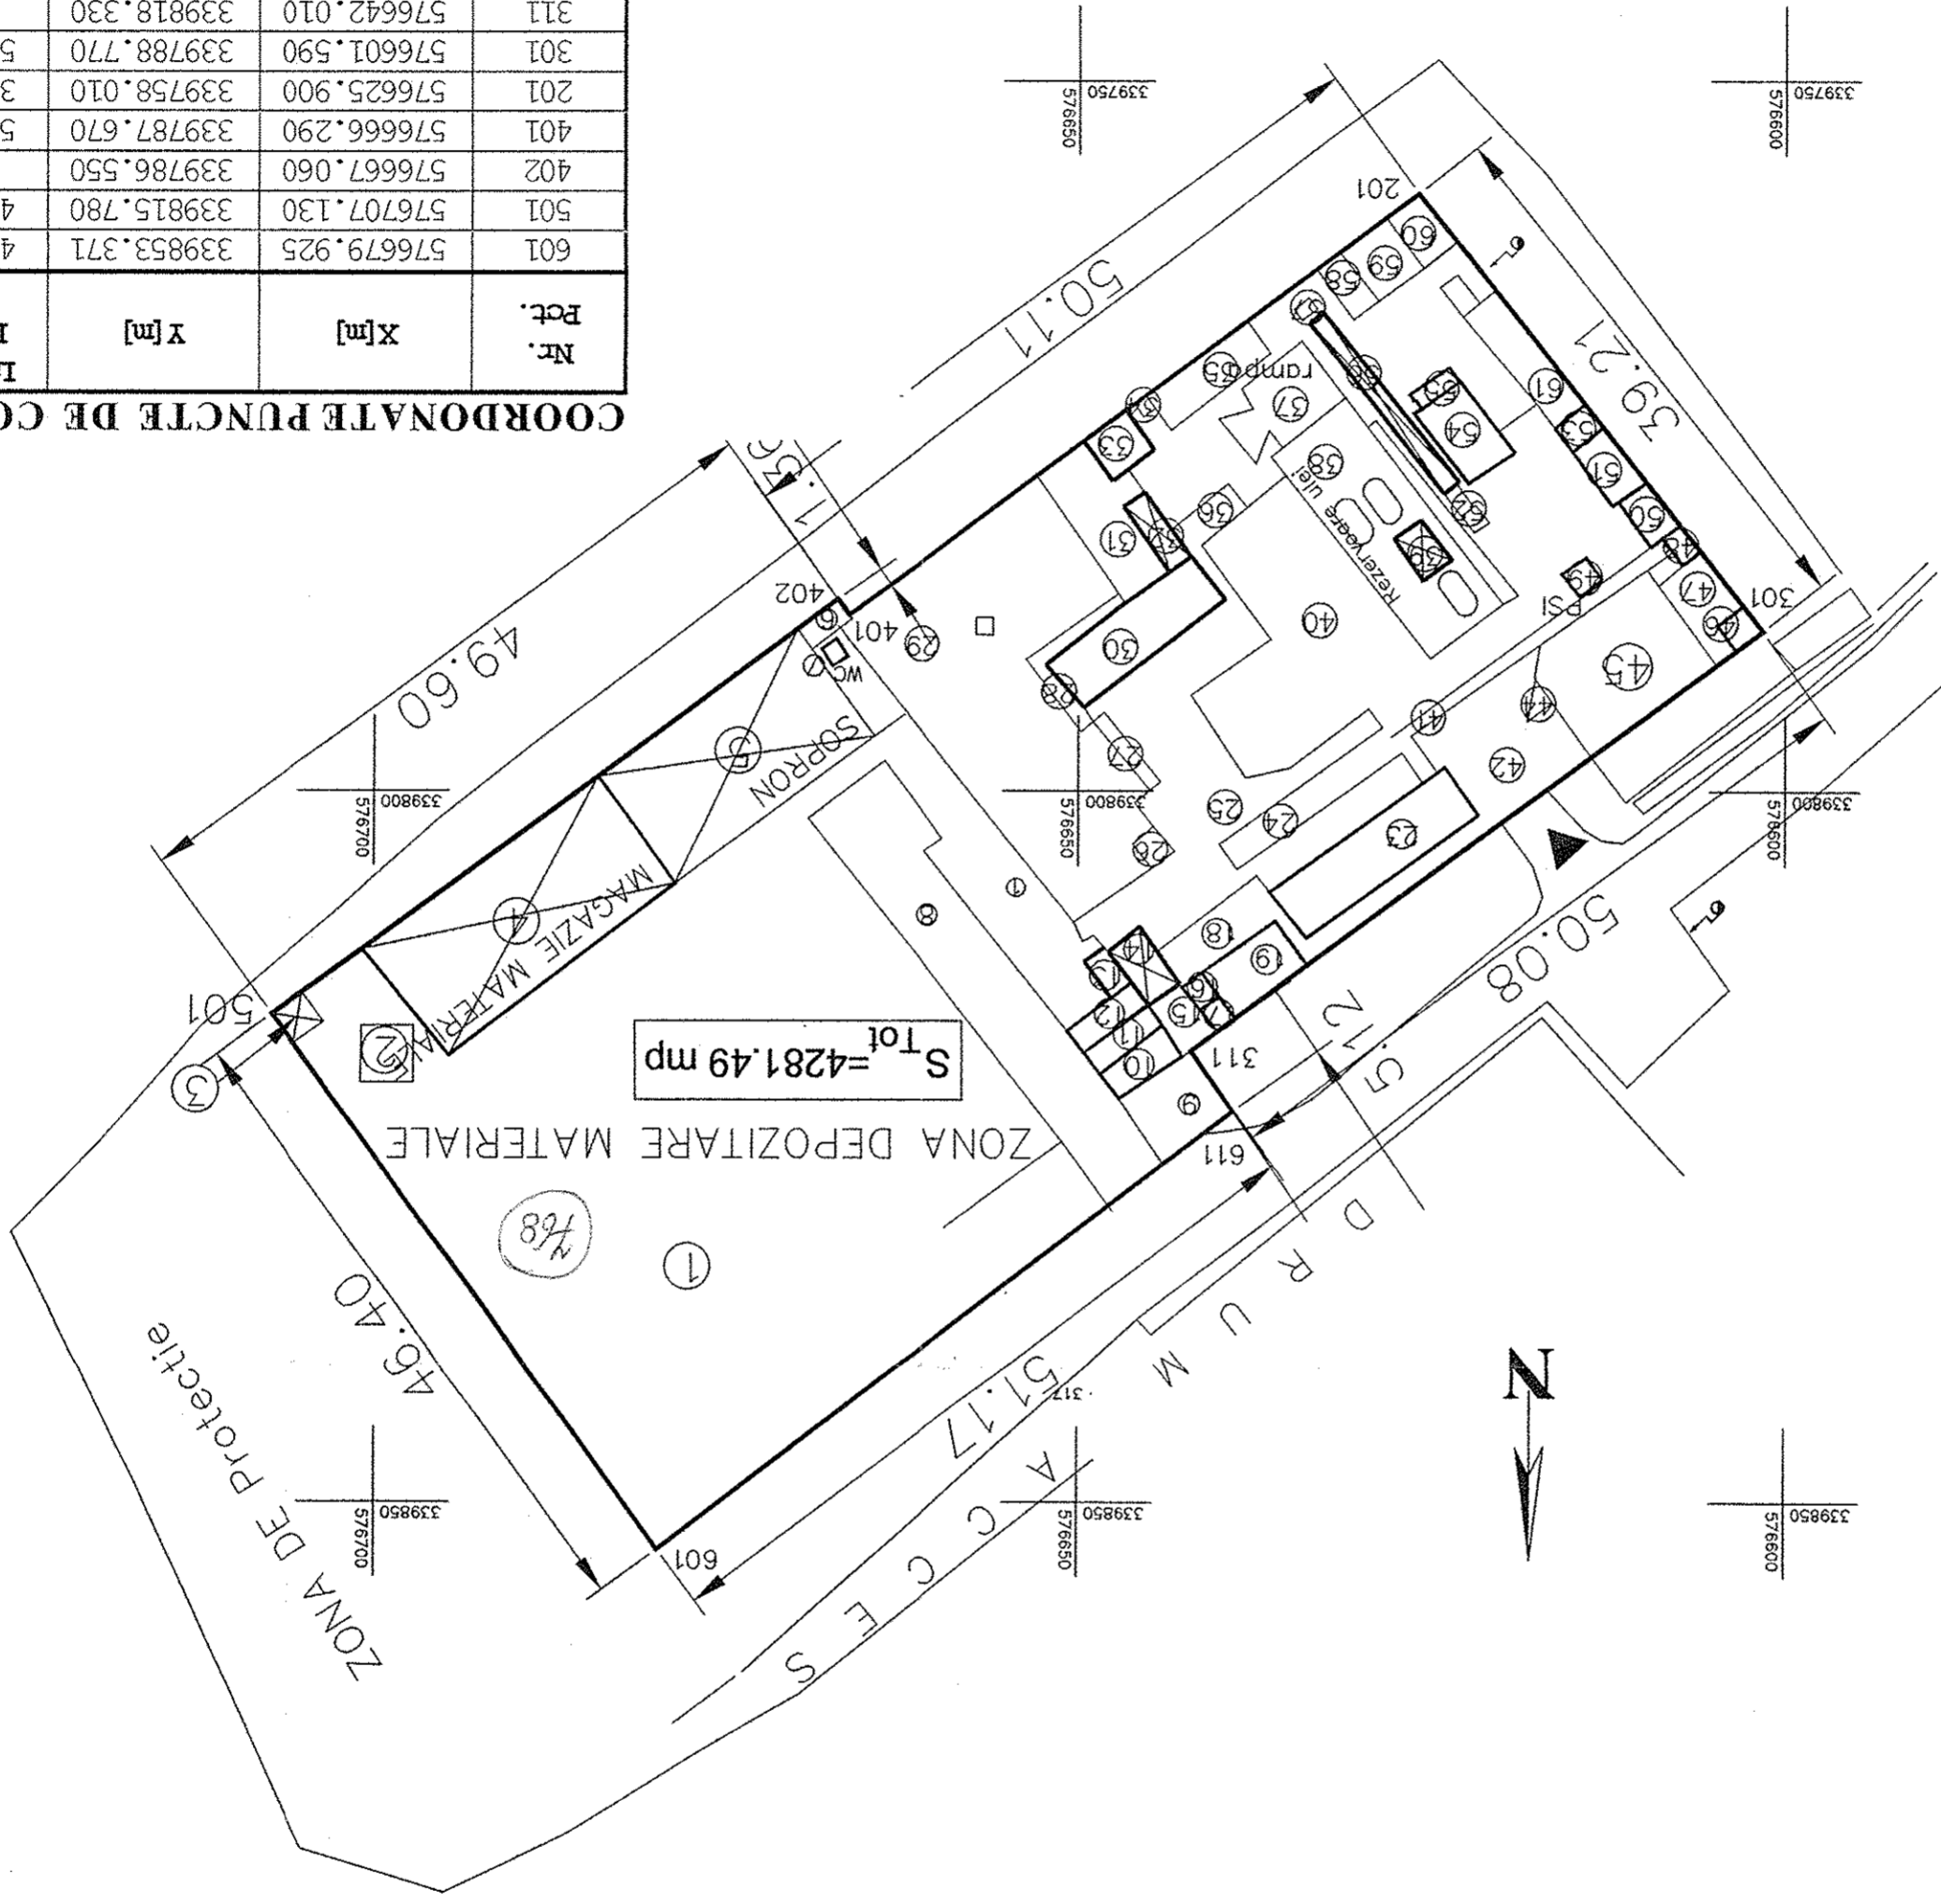

**PLAN DE AMPLASAMENT SI DELIMITARE A BUNULUI IMOBIL**

( intravilan )  
SCARA 1:500

Numele si prenumele proprietarului

**SOCIETATEA COMERCIALA DE  
DISTRIBUTIE SI FURNIZARE A  
ENERGIEI ELECTRICE-  
ELECTRICA S.A.- SD ILFOV -**

Cod SIRUTA 100585

Numar cadastral 768

**S.D. ILFOV - ATELIERE BUCUMENI**

**COORDONATE PUNCTE DE CONTUR**

Nr.	Pct.	X [m]	Y [m]	Lungim Laturi [m]
601	576679.925	339853.371	46.4027	
501	576707.130	339815.780	49.5984	
402	576667.060	339786.550	1.3592	
401	576666.290	339787.670	50.1106	
201	576625.900	339758.010	39.2066	
301	576601.590	339788.770	50.0756	
311	576642.010	339818.330	5.1228	
611	576639.084	339822.535	51.1742	

S (I) = 4281.4908 mp      P = 293.0501 m

Numele si prenumele executantului: *ing. IOAN STOIAN*  
Semnatura si stampila .....

Oficiu Județean de Cadastru,  
Geodezie și Cartografie  
nr. BUCURESTI, Cl. Av. Unirii  
nr. 17  
Inspector de specialitate